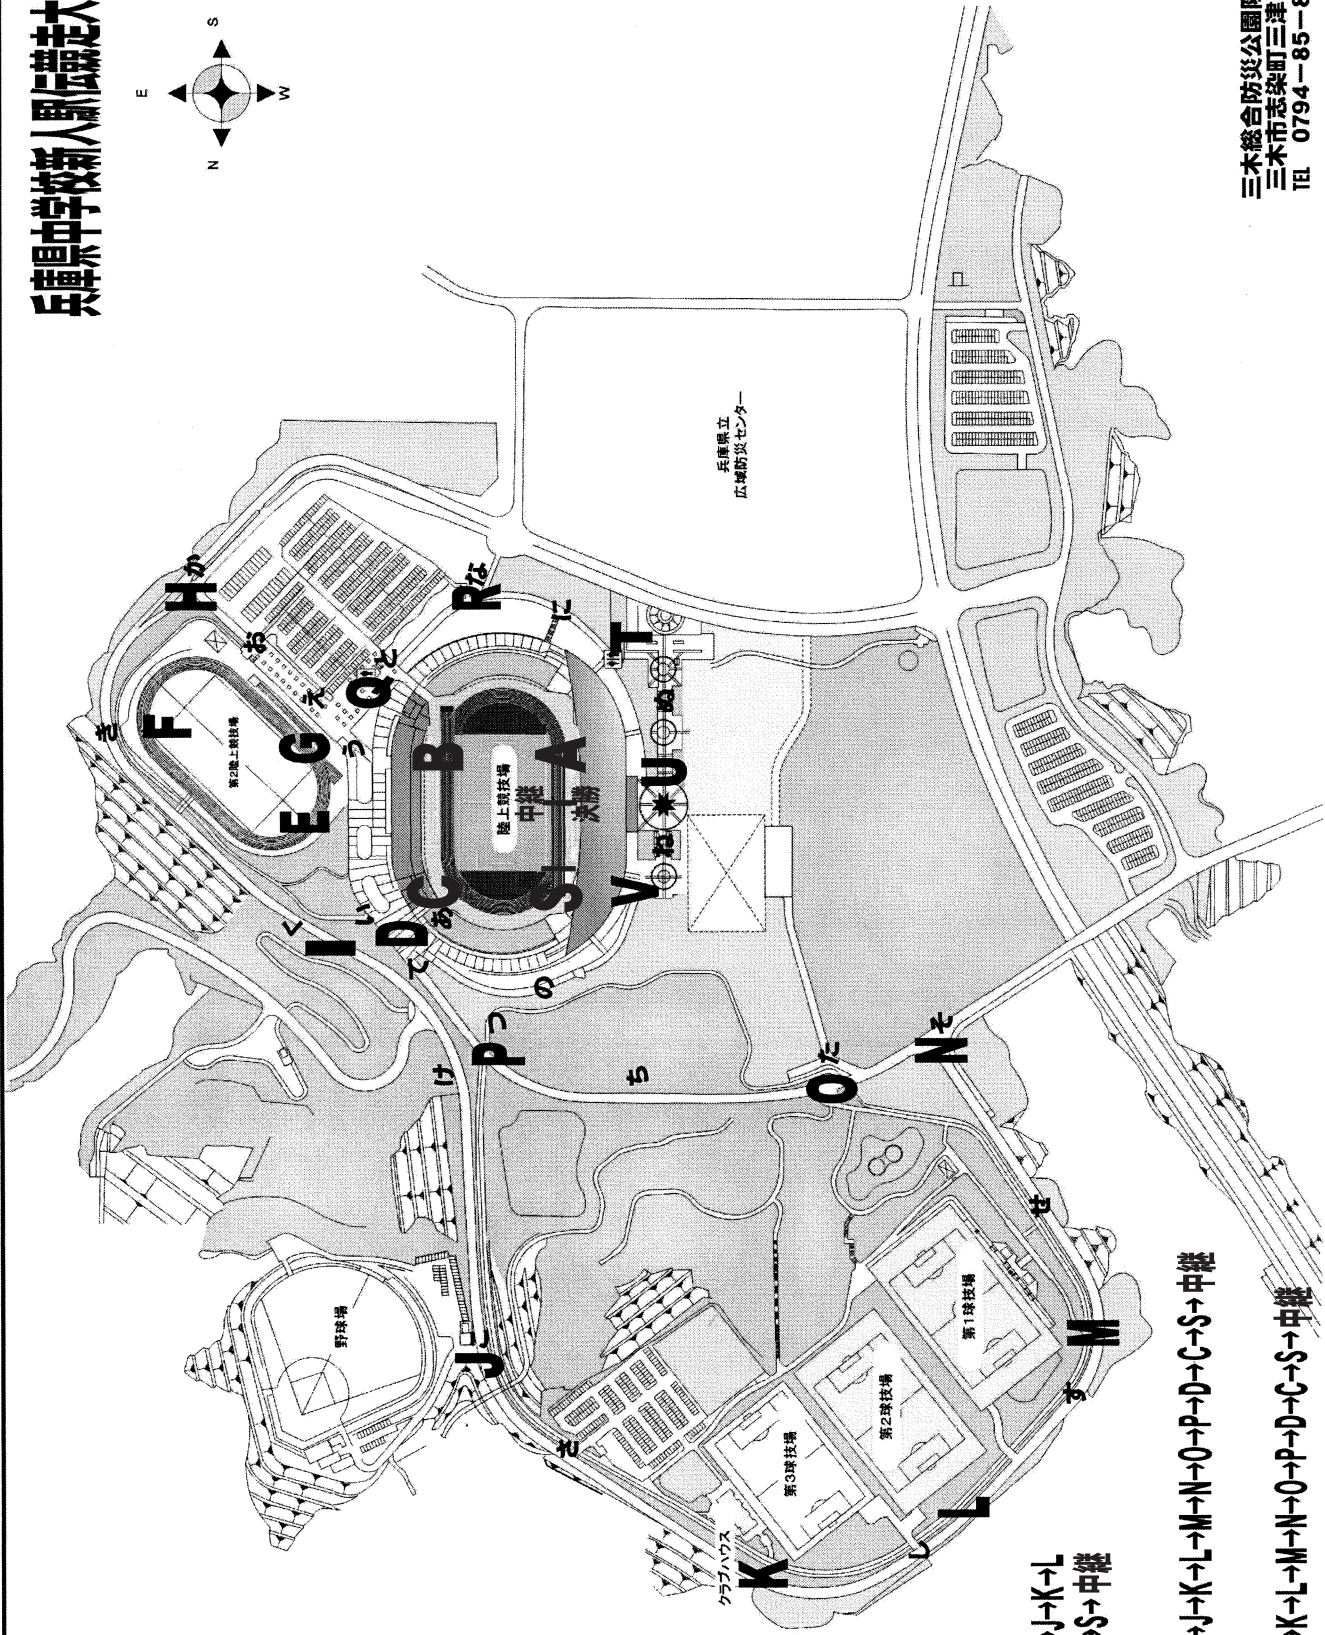

兵庫県中学校新人駅伝競走大会コース図

大コース1区 (約3km)

S→A→B→C→D→H→I→J→K→L
→M→N→O→P→D→C→S→中継

大コース (約2.9km)

中継→A→B→C→D→H→I→J→K→L→M→N→O→P→D→C→S→中継

中コース (約2.2km)

中継→A→B→C→D→I→J→K→L→M→N→O→P→D→C→S→中継

小コース (約1.6km)

中継→A→B→C→D→E→F→G→Q→R→T→U→V→D→C→S→中継

三木総合防災公園陸上競技場
三木市志染町三津田1708
TEL 0794-85-8409